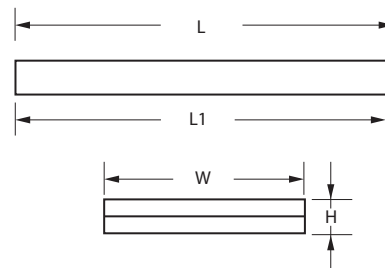

DIMENSION OF FITTING

Imperial / T-Bar (2 TUBE)

Product Code	Model Code	Watt	L mm	L1 mm	W mm	H mm
REG07VITS2214	REG214	2x14W	612	600	298	65
REG07VITS2224	REG224	2x24W	612	600	298	65
REG13VITS4228	REG228	2x28W	1222	1210	298	65
REG13VITS4254	REG254	2x54W	1222	1210	298	65
REG07VITN2214	REG214	2x14W	612	600	605	65
REG07VITN2224	REG224	2x24W	612	600	605	65
REG13VITN4228	REG228	2x28W	1222	1210	605	65
REG13VITN4254	REG254	2x54W	1222	1210	605	65

Surface (2 TUBE)

Product Code	Model Code	Watt	L mm	W mm	H mm
REG07VSS2214	REG214	2x14W	612	298	65
REG07VSS2224	REG224	2x24W	612	298	65
REG13VSS4228	REG228	2x28W	1222	298	65
REG13VSS4254	REG254	2x54W	1222	298	65
REG07VSN2214	REG214	2x14W	612	603	65
REG07VSN2224	REG224	2x24W	612	603	65
REG13VSN4228	REG228	2x28W	1222	603	65
REG13VSN4254	REG254	2x54W	1222	603	65

Wood Ceiling (2 TUBE)

Product Code	Model Code	Watt	L mm	L1 mm	W mm	W1 mm	H mm	H1 mm
REG07VWS2214	REG214	2x14W	615	635	295	335	78	87
REG07VWS2224	REG224	2x24W	615	635	295	335	78	87
REG13VWS4228	REG228	2x28W	1222	1245	295	640	78	87
REG13VWS4254	REG254	2x54W	1222	1245	295	640	78	87
REG07VWN2214	REG214	2x14W	615	635	600	335	78	87
REG07VWN2224	REG224	2x24W	615	635	600	335	78	87
REG13VWN4228	REG228	2x28W	1222	1245	600	640	78	87
REG13VWN4254	REG254	2x54W	1222	1245	600	640	78	87

Metric / T-Bar (2 TUBE)

Product Code	Model Code	Watt	L mm	L1 mm	W mm	H mm
REG07VMTS2214	REG214	2x14W	612	585	295	65
REG07VMTS2224	REG224	2x24W	612	585	295	65
REG13VMTS4228	REG228	2x28W	1222	1195	295	65
REG13VMTS4254	REG254	2x54W	1222	1195	295	65
REG07VMTN2214	REG214	2x14W	612	585	595	65
REG07VMTN2224	REG224	2x24W	612	585	595	65
REG13VMTN4228	REG228	2x28W	1222	1195	595	65
REG13VMTN4254	REG254	2x54W	1222	1195	595	65

DIMENSIONS

(Wood Ceiling)

(T-Bar)

(Surface)