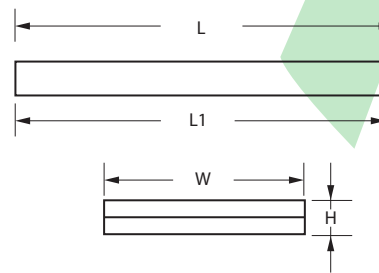

DIMENSION OF FITTING

Imperial / T-Bar (3 TUBE)

Product Code	Model Code	Watt	L mm	L1 mm	W mm	H mm
REG07VITN2314	REG314	3x14W	612	600	605	65
REG07VITN2324	REG324	3x24W	612	600	605	65
REG13VITN4328	REG328	3x28W	1222	1210	605	65
REG13VITN4354	REG354	3x54W	1222	1210	605	65

Metric / T-Bar (3 TUBE)

Product Code	Model Code	Watt	L mm	L1 mm	W mm	H mm
REG07VMTN2314	REG314	3x14W	612	585	595	65
REG07VMTN2324	REG324	3x24W	612	585	595	65
REG13VMTN4328	REG328	3x28W	1222	1195	595	65
REG13VMTN4354	REG354	3x54W	1222	1195	595	65

Surface (3 TUBE)

Product Code	Model Code	Watt	L mm	W mm	H mm
REG07VSN2314	REG314	3x14W	612	603	65
REG07VSN2324	REG324	3x24W	612	603	65
REG13VSN4328	REG328	3x28W	1222	603	65
REG13VSN4354	REG354	3x54W	1222	603	65

Wood Ceiling (3 TUBE)

Product Code	Model Code	Watt	L mm	L1 mm	W mm	W1 mm	H mm	H1 mm
REG07VWN2314	REG314	3x14W	615	635	600	640	78	87
REG07VWN2324	REG324	3x24W	615	635	600	640	78	87
REG13VWN4328	REG328	3x28W	1222	1245	600	640	78	87
REG13VWN4354	REG354	3x54W	1222	1245	600	640	78	87

DIMENSIONS

(Wood Ceiling)

(T-Bar)

(Surface)

ORDERING INFORMATION

Lead times will vary based on options selected. Consult with your sales representative.

Example: REG13VITN4228

Type	Louver	Louver Material	Size	Installation Type	Design	Reflector
Regina (REG)	07 7 Louver	V V Shaped	I Imperial	W Wood Ceiling	S2 Slim (1' x 2')	Blank Full Mirror
	13 13 Louver		M Metric	T T-Bar S Surface	S4 Slim (1' x 4')	
					N2 Normal (2' x 2')	
					N4 Normal (2' x 4')