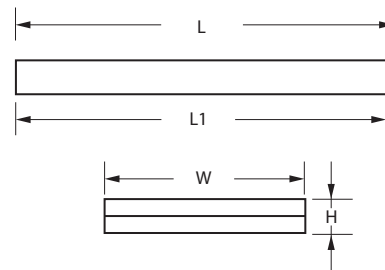

DIMENSION OF FITTING

Imperial / T-Bar (4 TUBE)

Product Code	Model Code	Watt	L mm	L1 mm	W mm	H mm
REG07VITN2414	REG414	4x14W	612	600	605	65
REG07VITN2424	REG424	4x24W	612	600	605	65
REG13VITN4428	REG428	4x28W	1222	1210	605	65
REG13VITN4454	REG454	4x54W	1222	1210	605	65

Metric / T-Bar (4 TUBE)

Product Code	Model Code	Watt	L mm	L1 mm	W mm	H mm
REG07VMTN2414	REG414	4x14W	612	585	595	65
REG07VMTN2424	REG424	4x24W	612	585	595	65
REG13VMTN4428	REG428	4x28W	1222	1195	595	65
REG13VMTN4454	REG454	4x54W	1222	1195	595	65

Imperial / Surface (4 TUBE)

Product Code	Model Code	Watt	L mm	W mm	H mm
REG07VSN2414	REG414	4x14W	612	603	65
REG07VSN2424	REG424	4x24W	612	603	65
REG13VSN4428	REG428	4x28W	1222	603	65
REG13VSN4454	REG454	4x54W	1222	603	65

Wood Ceiling (4 TUBE)

Product Code	Model Code	Watt	L mm	L1 mm	W mm	W1 mm	H mm	H1 mm
REG07VWN2414	REG414	4x14W	615	635	600	640	78	87
REG07VWN2424	REG424	4x24W	615	635	600	640	78	87
REG13VWN4428	REG428	4x28W	1222	1245	600	640	78	87
REG13VWN4454	REG454	4x54W	1222	1245	600	640	78	87

DIMENSIONS

(Wood Ceiling)

(T-Bar)

(Surface)

ORDERING INFORMATION

Lead times will vary based on options selected. Consult with your sales representative.

Example: REG13VITN4228

Type	Louver	Louver Material	Size	Installation Type	Design	Reflector
Regina (REG)	07 7 Louver	V V Shaped	I Imperial	W Wood Ceiling	S2 Slim (1' x 2')	Blank Full Mirror
	13 13 Louver		M Metric	T T-Bar	S4 Slim (1' x 4')	
				S Surface	N2 Normal (2' x 2')	
					N4 Normal (2' x 4')